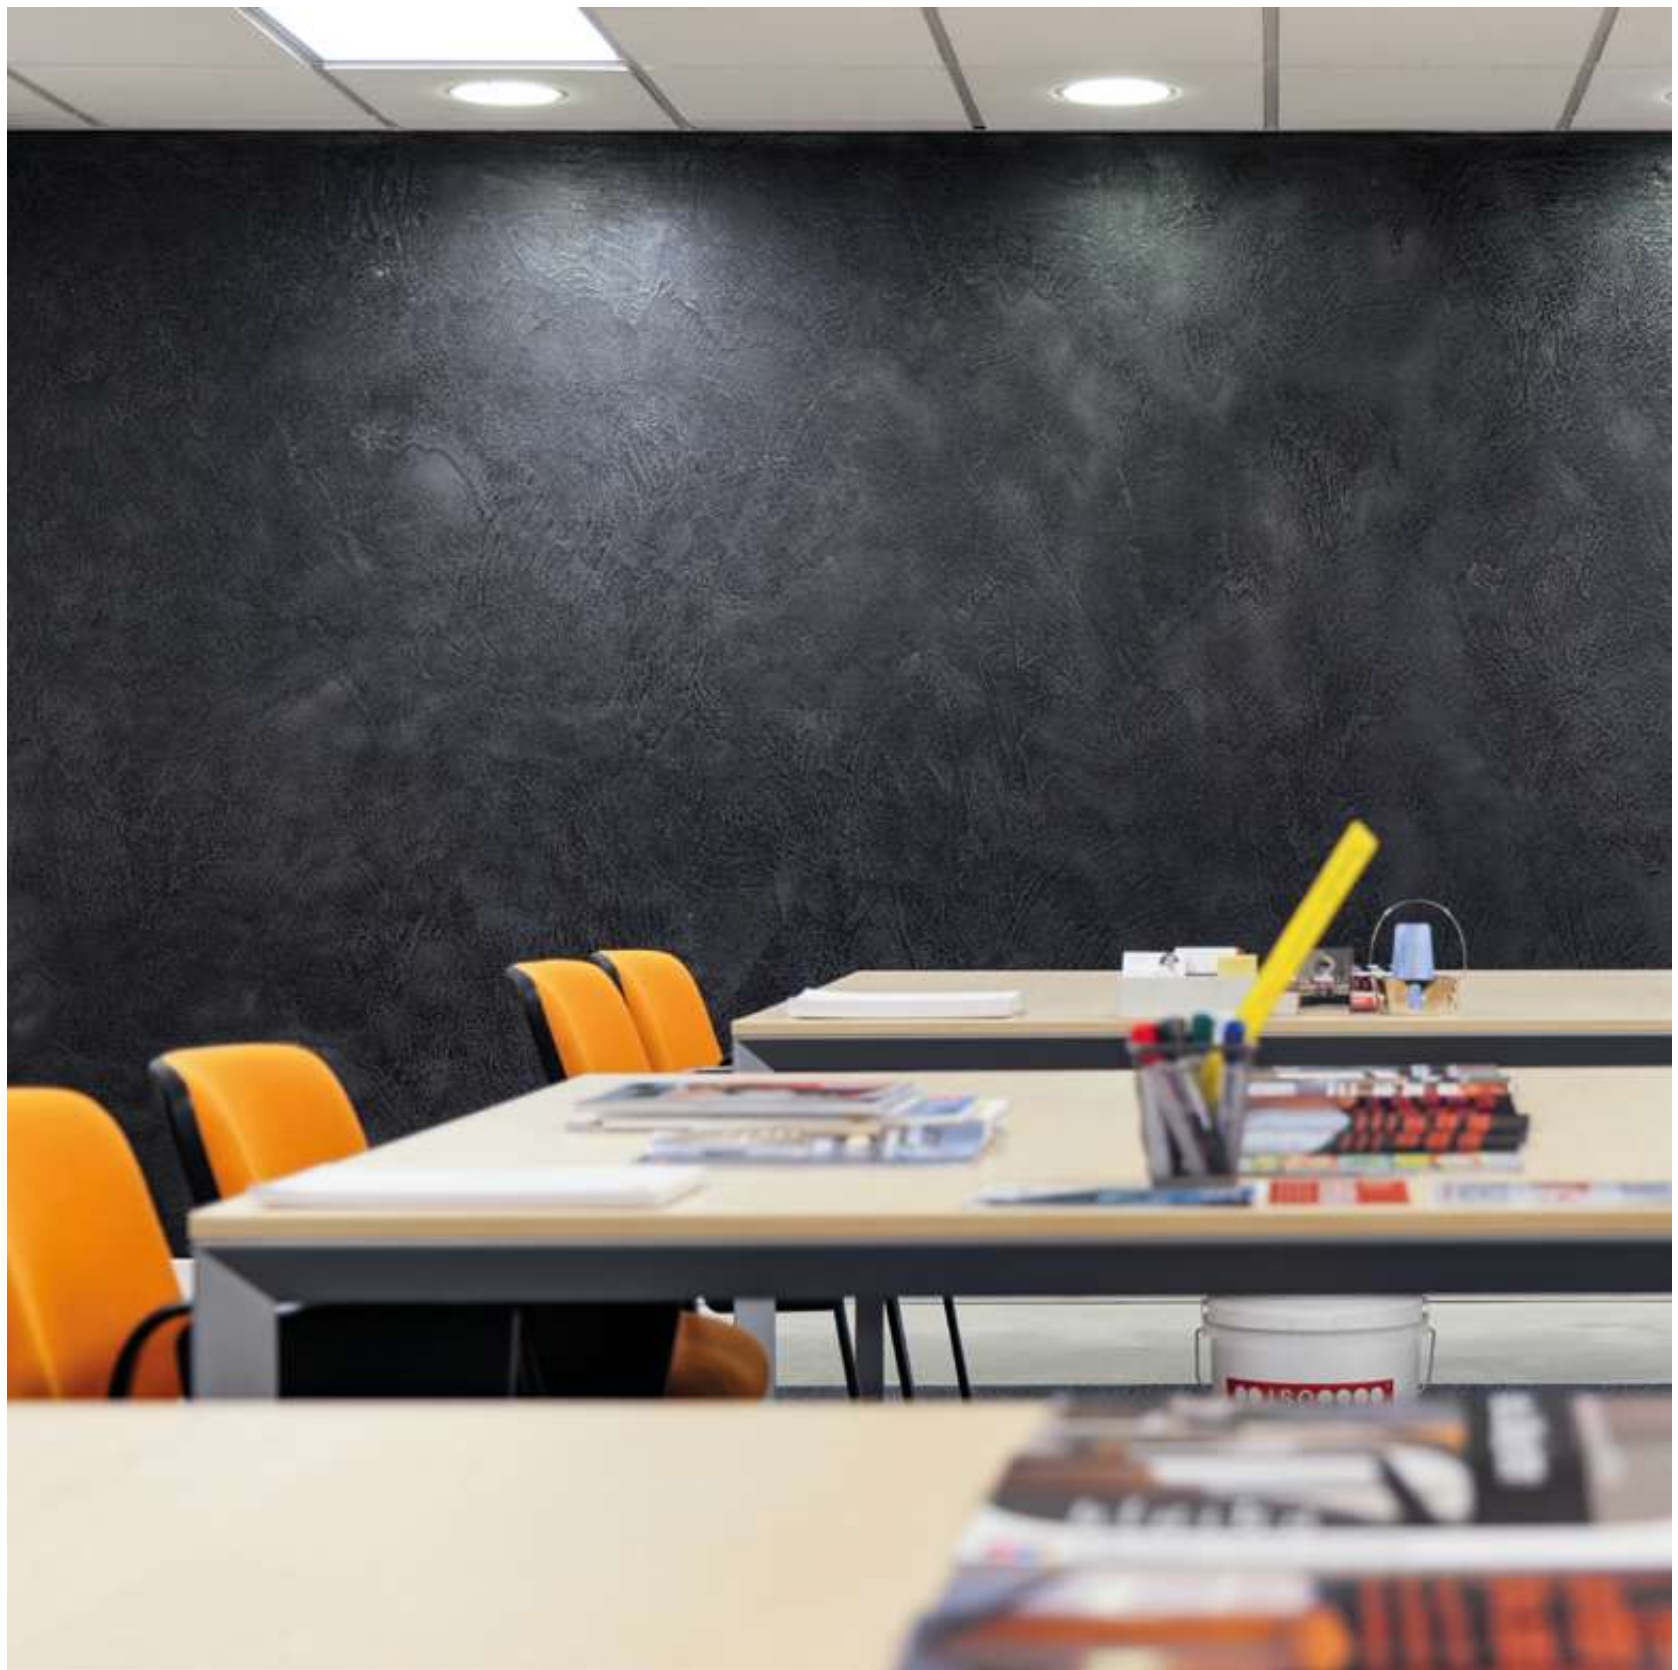

Café Bar  
Plamina Ottone / 1 mm.

Soggiorno / Living room  
Plamina Rame / 1 mm.

Caminetto / *Fireplace*  
**Plamina Ferro / 1 mm.**

Ingresso / Entrance  
**Plamina Zinco / 1 mm.**

*Born natural*

**Rame**

Le foto che ritraggono Plamina con effetti rullo non rispecchiano la scala reale. Questo per evidenziare come ciascuna creazione sia unica e interamente realizzata a mano e come l'artigianalità dell'operatore aggiunga valore trasformando ogni superficie in un autentico capolavoro con texture distinte e originali.  
*The photos depicting Plamina with roller effects do not reflect the real scale. This is to highlight how each creation is unique and entirely handmade and how the operator's craftsmanship adds value by transforming each surface into an authentic masterpiece with distinctive and original textures.*