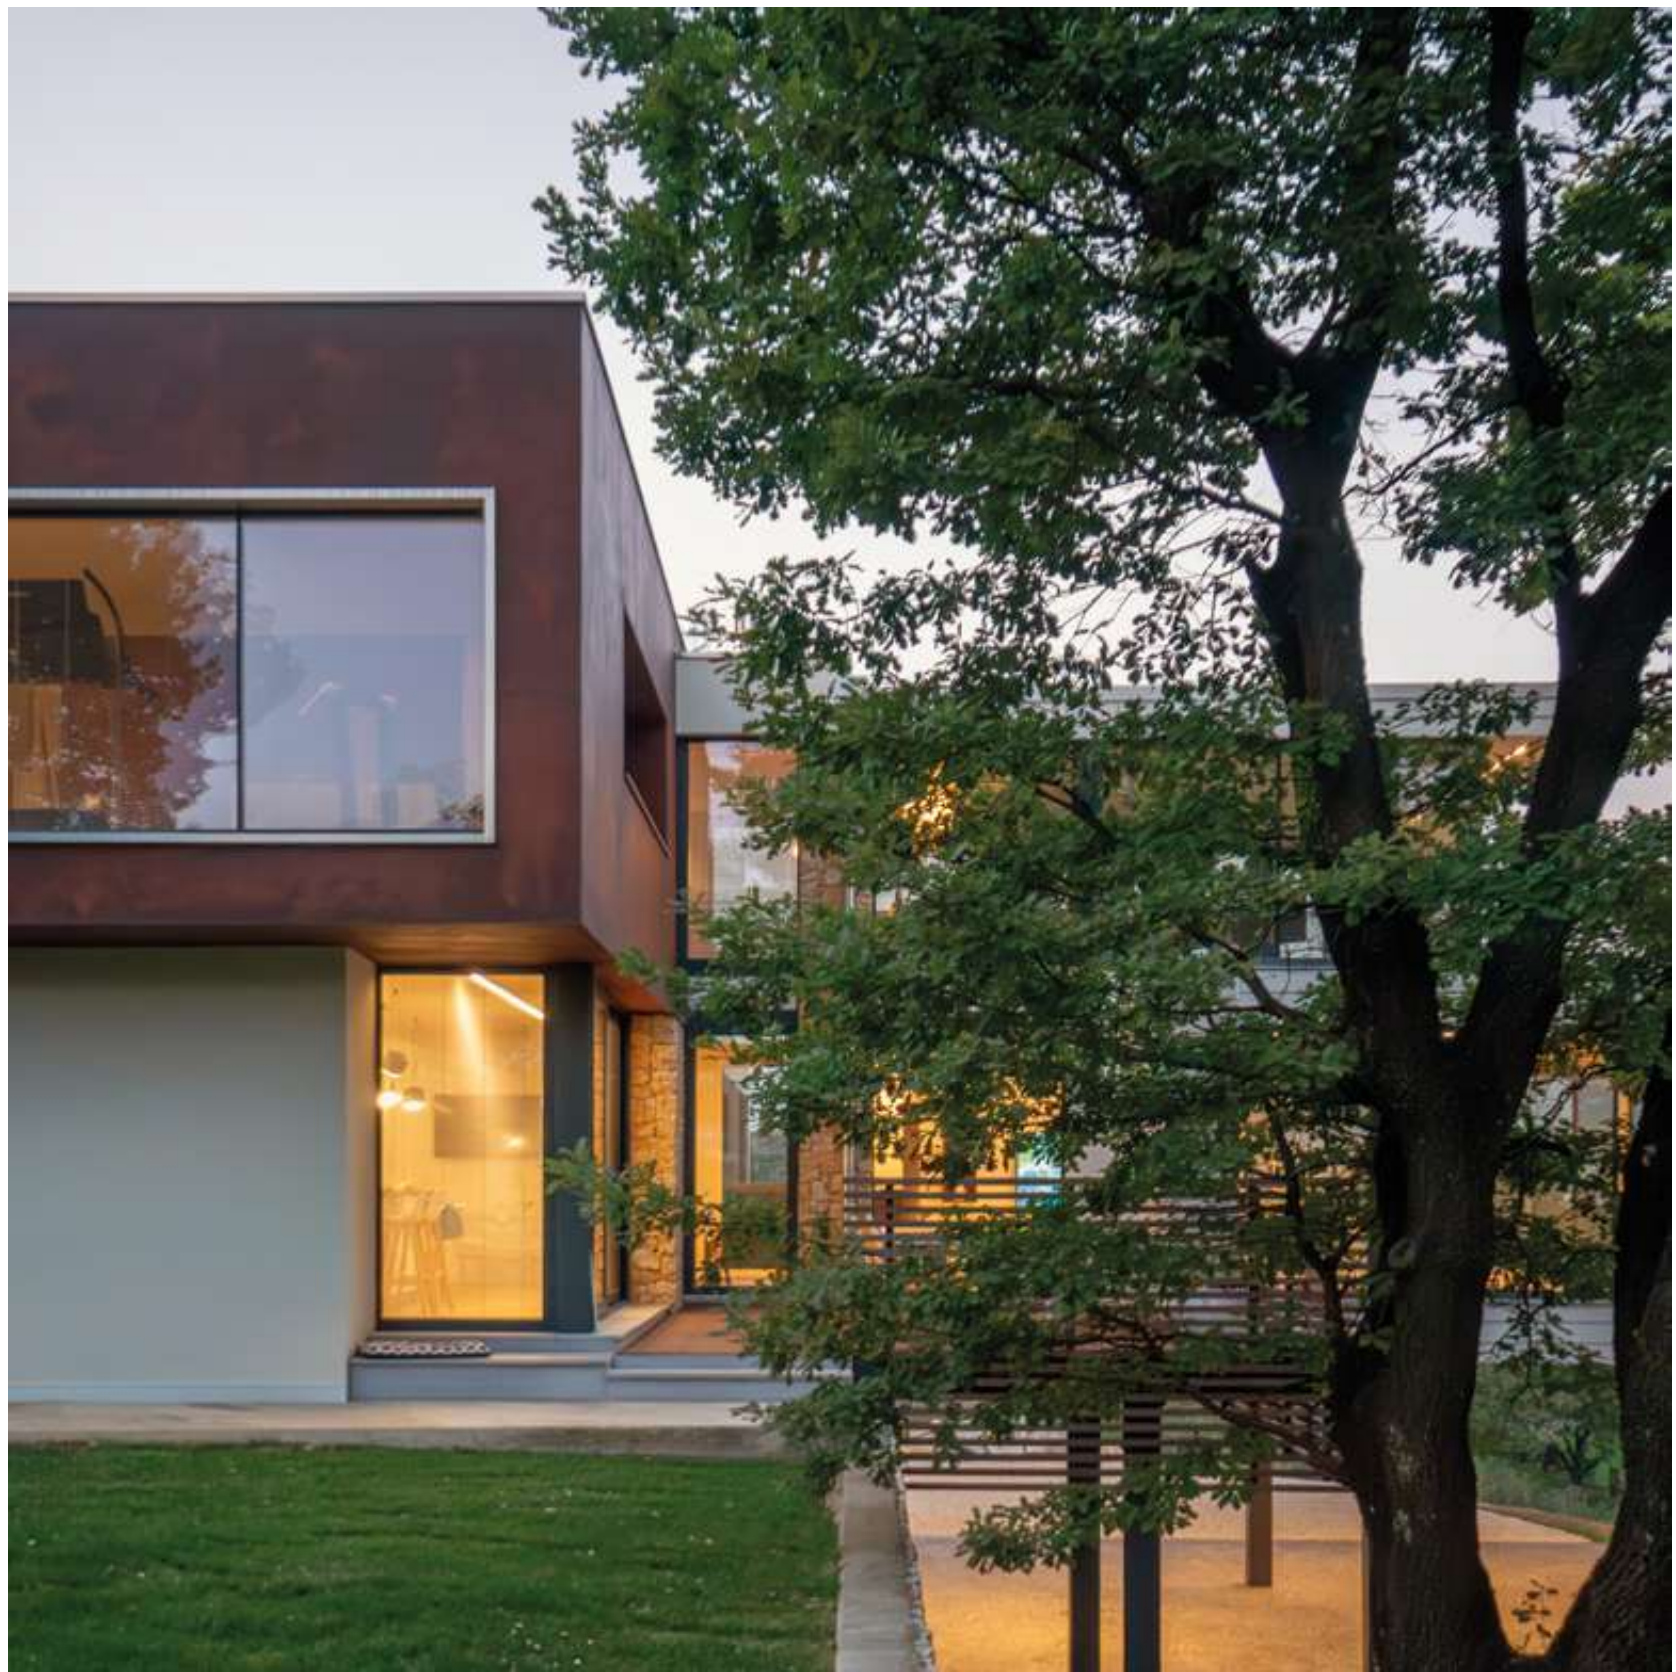

La nave sulla collina - Udine (UD), Italy
Arch. Antonio Guarneri
Oxydecor® Rust / 1 mm.